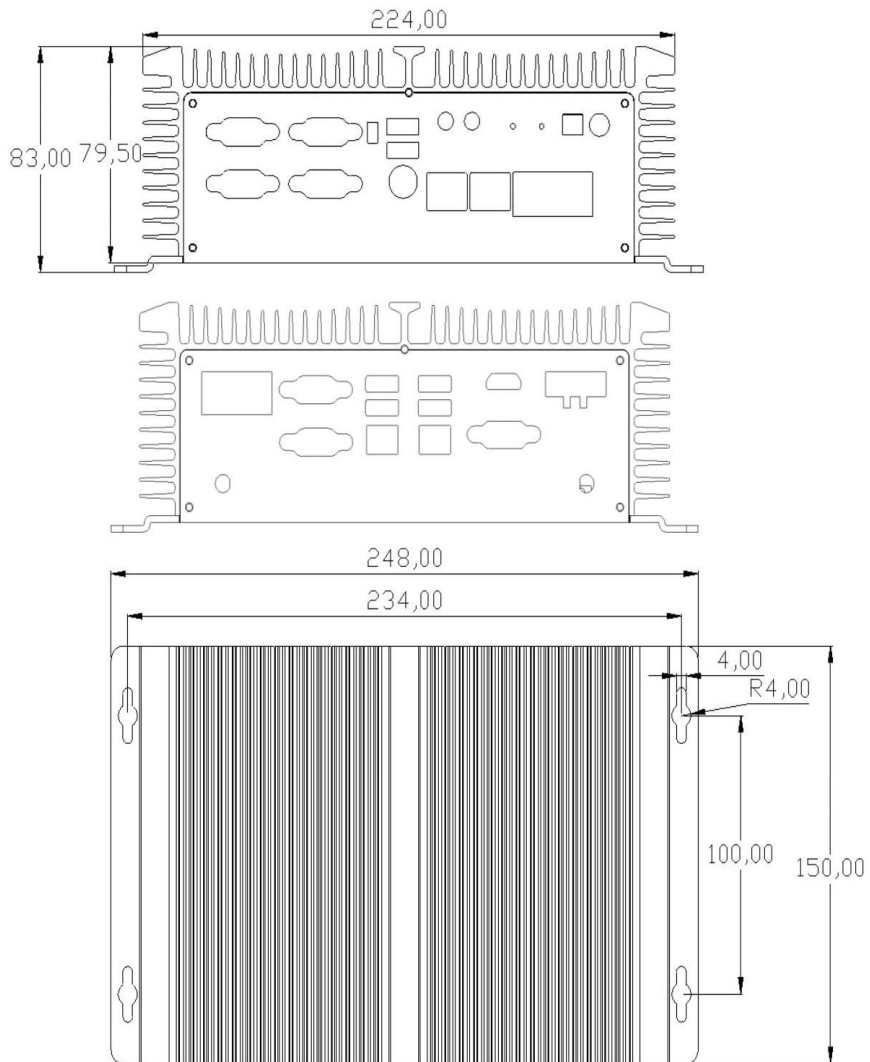

**产品特点**

- Intel® 4 / 7 / 8 / 10th i5/i7 Skylake-U 系列处理器
- 丰富的 I/O 接口
- 无风扇低功耗设计
- Intel i210/i211 双千兆网卡
- 9~36V 直流宽压输入
- WIFI / 蓝牙 / 3G / 4G / 5G 模块可选

产品规格		
处理器	Intel® 4 / 7 / 8 / 10th i5/i7 Skylake-U 系列处理器	
内存	4th CPU DDR3L SODIMM x1 max 8GB, 7~10th CPU DDR4 SODIMM x2 max 32GB	
硬盘	1 x mSATA 128GB / 256GB / 512GB 1 x M.2 NVME 2280 1TB / 2TB	
网络	4 x GbE RJ45 Intel i211/i210 双千兆网卡	
I/O 接口	4 x USB3.0, 2 x USB2.0 12 x COM (6 x DB9, 6 x 端子, 其中4个支持RS485/RS422) 1 x HDMI, 1 x VGA 1 x PS2 (键盘鼠标二合一) 14 x GPIO (7输入, 7输出) 1 x Power Button, 1 x Reset Button, 1 x Clear CMOS Button 1 x 3pin凤凰电源座, 支持9-36V电源输入 1 x 耳机接口, 1 x 麦克风 1 x 拨码开关, 支持ATX/AT开机模式选择 2 x 天线接口, 用于WIFI/3G/4G/5G天线	
扩展 I/O	Mini-PCIe x 1 半卡, 支持WIFI蓝牙 Mini-PCIe x 1 全卡 (带SIM卡座), 支持3G/4G/5G模组, WIFI蓝牙	
看门狗定时器	System reset, programmable from 1~255 sec	
操作系统	windows7 / windows10 / WES 7 / WES 10 / linux	
电源	DC 9-36V 输入	
使用环境	工作温度	-20°C~60°C (-4°F~140°F) Natural convection
	工作相对湿度	10%~90%RH @31°C (87.8°F) Non-condensing
	储存温度	-30°C~70°C (-22°F~158°F)
	储存相对湿度	10%~95%RH @31°C (87.8°F) Non-condensing
	机械冲击	40G, 2msec(Operational with SSD)      140G, 2 msec(Non-operational with SSD) 40G, 2msec(Operational with HDD)      40G, 11 msec(Non-operational with HDD)
	震动	2~600Hz 0.66Grms(Operational with SSD)      5~500Hz 2.09 Grms(Non-operational with SSD) 5~500Hz 0.21Grms(Operational with HDD)      5~500Hz 2.09 Grms(Non-operational with HDD)
外壳材质	Aluminium alloy	
外观尺寸(L×W×H)(mm)	270*170*42.5	
重量(Kg)	1.3KG	

## 产品 I/O 与外观

## 产品尺寸 (mm)

# FOXKPC KPC-B03L 工业平板电脑选型表

KPC - B03L	i5-8260U	8GB	128GB	1TB	W01	
	处理器	内存	固态硬盘	扩展硬盘	无线通讯模块	
	i5-4278U	4GB	128GB	1TB	W01	
	i7-4578U	8GB	256GB	2TB	W02	
	i5-7287U	16GB	512GB	SSD/H	DD	W03
	i7-7560U	32GB	1TB			
	i5-8260U		2TB			
	i7-8560U					
	i5-10210U					
	i7-10510U					