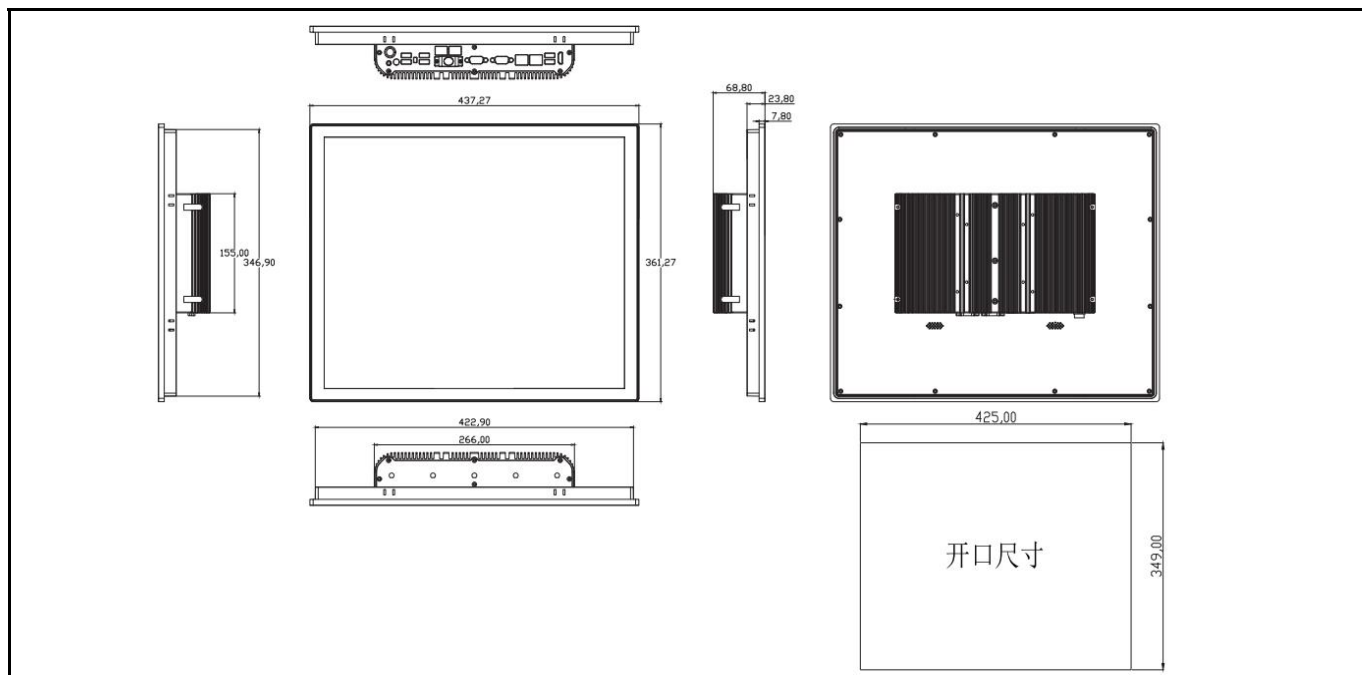

产品I/O与外观

产品尺寸 单位:mm

FOXKPC KPC-WK190L 工业平板电脑选型表

KPC - WK190L		R		J6412		4GB	128GB	1TB	1280x1024	W03	S
触摸屏类型		CPU		内存	SSD	SSD/HDD 选配		LCD 选配	无线通讯模块选配	扬声器选配	
C	电容屏	J6412	Celeron J6412	4GB	128GB	128GB	SSD	1280x1024	W01	2 x 8Ω 1W	
R	电阻屏	8260U	i5-8260U	8GB	256GB	256GB					
		8565U	i7-8569U	16GB	512GB	512GB					
		10210U	i5-10210U	32GB		1TB					
		10510U	i7-10510U			1TB	HDD		W02		
		1135G7	i5-1135G7			2TB			W03		
		1165G7	i7-1165G7						W04		
									W05		